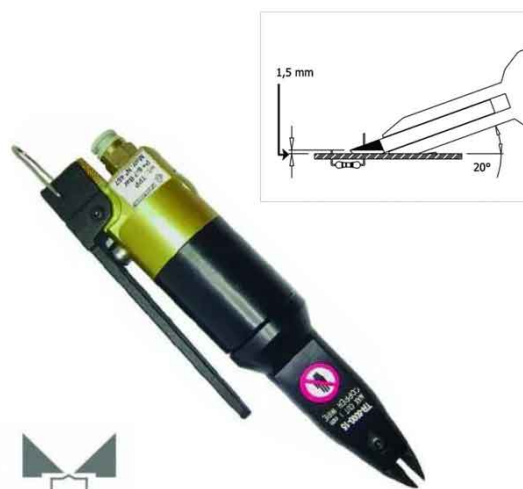

TPPTR600013 - TRONCHESINA PNEUMATICA PIERGIACOMI (TAGLIO RASO, H 1.3MM)

Cod. 131606D

UTENSILE PNEUMATICO TPP TR 6000/13

TPP TR 6000/13 - Tronchese pneumatico Piergiacomi con attivazione a leva.
Modello dal taglio raso. **Il taglio viene effettuato a 1.3 mm** di distanza dal piano.
Su richiesta sono disponibili lame di ricambio di vario tipo.

Caratteristiche

- Taglio: **Raso** - Altezza di taglio: 1.3 mm
- Forza di taglio: **90 kg**
- Filo di rame: **Ø 1.60 mm / 14 AWG**
- Dimensioni: 165 x 35 mm
- Peso: 300 g.