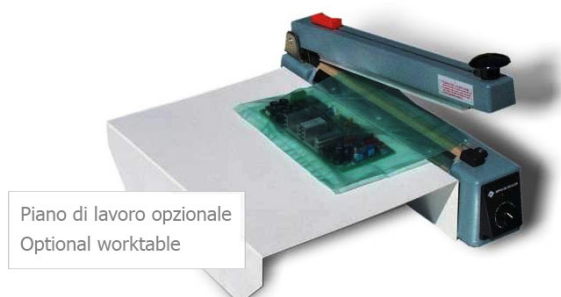

TIS TERMOSALDATRICE MANUALE (200-300-400-500MM, 7 FORMATI)

Cod. 1468-TIS

TIS TERMOSALDATRICE CON O SENZA LAMA DI TAGLIO

Termosaldatrice manuale serie TIS disponibile in 7 diversi formati, con o senza lama di taglio.

La regolazione del tempo di saldatura avviene tramite **temporizzatore** (da regolare in funzione dello spessore del materiale).
I modelli con lama di taglio sono utili per rifilare il materiale eccedente, e per imbustare partendo da un tubolare posto sul devolgitore (fornito a richiesta).

Caratteristiche

- Larghezza della saldatura: 2 mm
- Spessore max. di polietilene termosaldabile: 2 x 0.125 mm
- **Compatibile con sacchetti ESD: Sì**

Modelli

- Codice El.Mi 146839A - Barra saldante: **200 mm** - 260 W - 4 kg - Mod. TIS200
- Codice El.Mi 146839B - Barra saldante: **200 mm** - 260 W - 4 kg - Mod. TIS200L con **lama di taglio**
- Codice El.Mi 146840A - Barra saldante: **300 mm** - 380 W - 5 kg - Mod. TIS300