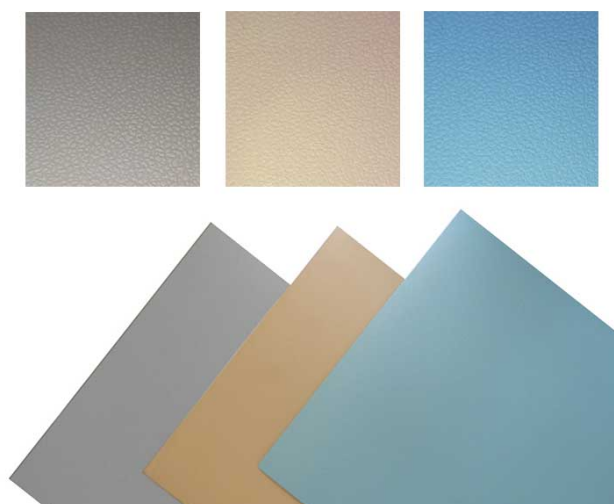

TAPPETO ANTISTATICO DA BANCO BUCCIATO DELUXE IN ROTOLI (1X10M)

Cod. 131950

TAPPETO ESD DA BANCO BUCCIATO IN ROTOLI - LARGHEZZA 100CM

Tappeto antistatico per postazione di lavoro in gomma doppio strato serie Deluxe, texture **buccciata**.
Lo strato superiore statico dissipativo è disponibile in tre colori (strato inferiore conduttivo Nero).

Caratteristiche

- **ESD: Sì**
- **Colori disponibili: Grigio opaco (131950A), Azzurro opaco (131950AZ)** - (Colore **Beige** disponibile solo su richiesta, codice 131950BE)
- Superficie: ruvida, bucciata
- Dimensioni rotolo: **100 cm x 10 m** - Spessore **2 mm**
- Conforme CEI 61340-5-1.

Guarda tutti i formati disponibili >> [Tappeti antistatici per postazione di lavoro](#)

VARIABILI DI PRODOTTO

Cod.	Descr.	Colore
131950AZ		Azzurro opaco
131950A		Grigio opaco