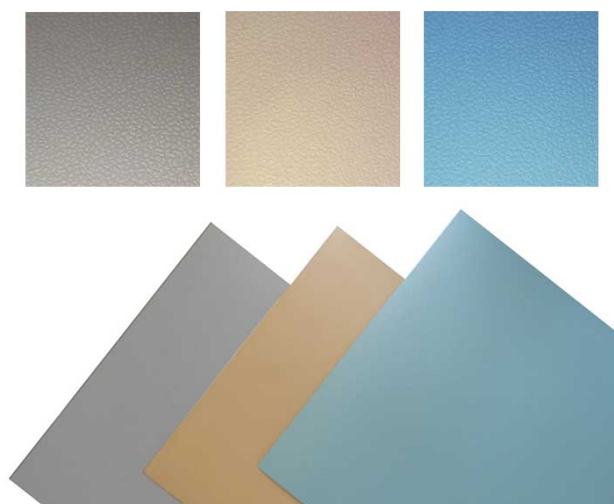

TAPPETO ANTISTATICO DA BANCO BUCCIATO DELUXE IN ROTOLI (1X10M)

Cod. 131950

TAPPETO ESD DA BANCO BUCCIATO IN ROTOLI - LARGHEZZA 100CM

Tappeto antistatico per postazione di lavoro in gomma doppio strato serie Deluxe, texture **buccciata**. Lo strato superiore statico dissipativo è disponibile in tre colori (strato inferiore conduttivo Nero).

Caratteristiche

- **ESD: Sì**
- **Colori disponibili: Grigio opaco (131950A), Azzurro opaco (131950AZ)** - (Colore **Beige** disponibile solo su richiesta, codice 131950BE)
- Superficie: ruvida, bucciata
- Dimensioni rotolo: **100 cm x 10 m** - Spessore **2 mm**
- Conforme CEI 61340-5-1.

Guarda tutti i formati disponibili >> [Tappeti antistatici per postazione di lavoro](#)

VARIABILI DI PRODOTTO

Cod.	Descr.	Colore
131950AZ		Azzurro opaco
131950A		Grigio opaco