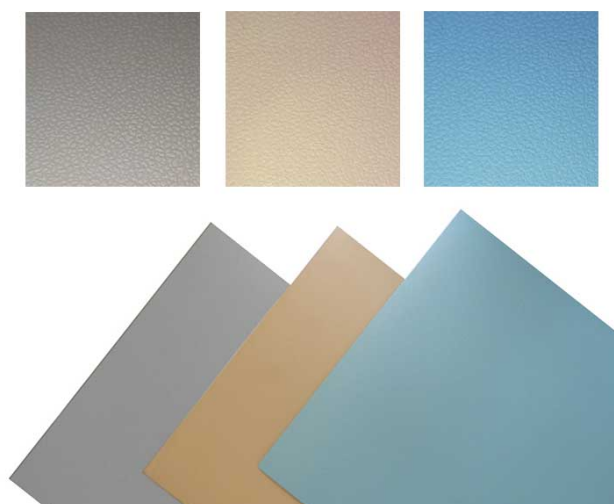

## TAPPETO ANTISTATICO DA BANCO BUCCIATO DELUXE IN ROTOLI (1X10M)

Cod. 131950

### TAPPETO ESD DA BANCO BUCCIATO IN ROTOLI - LARGHEZZA 100CM

**Tappeto antistatico per postazione di lavoro** in gomma doppio strato serie Deluxe, texture **buccciata**.  
Lo strato superiore statico dissipativo è disponibile in tre colori (strato inferiore conduttivo Nero).

#### Caratteristiche

- **ESD: Sì**
- **Colori disponibili: Grigio opaco (131950A), Azzurro opaco (131950AZ)** - (Colore **Beige** disponibile solo su richiesta, codice 131950BE)
- Superficie: ruvida, bucciata
- Dimensioni rotolo: **100 cm x 10 m** - Spessore **2 mm**
- Conforme CEI 61340-5-1.

## VARIABILI DI PRODOTTO

Cod.	Descr.	Colore
131950AZ		Azzurro opaco
131950A		Grigio opaco