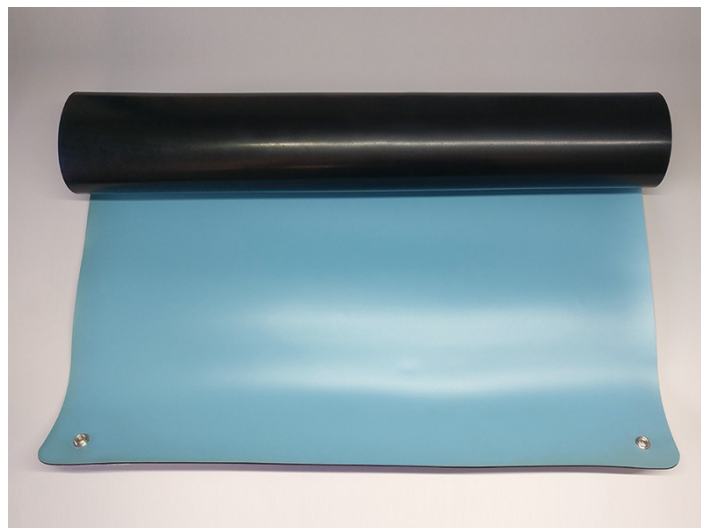

TAPPETINO ESD ANTISTATICO AZ/NE BORDI ARROTONDATI (60X120CM, 2 BOTTONI)

Cod. 640733S

TAPPETO ESD ANTISTATICO AZZURRO/NERO CON 2 BOTTONI

Tappetino antistatico ESD da banco doppio strato, colore Azzurro/Nero con **bordi arrotondati**. Completo di **2 bottoni di messa a terra** (Ø 10 mm, Maschio) posizionati ai vertici del lato corto. Quantità minime acquistabili: **16 pezzi e multipli**.

Caratteristiche

- Dimensioni: **120 x 60 cm** - Spessore: **2 mm**
- **ESD: Sì**
- Strato superiore: Statico dissipativo, **Azzurro** - Superficie: Liscia
- Strato inferiore: Conduttivo, Nero.

Guarda tutti i formati disponibili >> [Tappeti antistatici per postazione di lavoro](#)