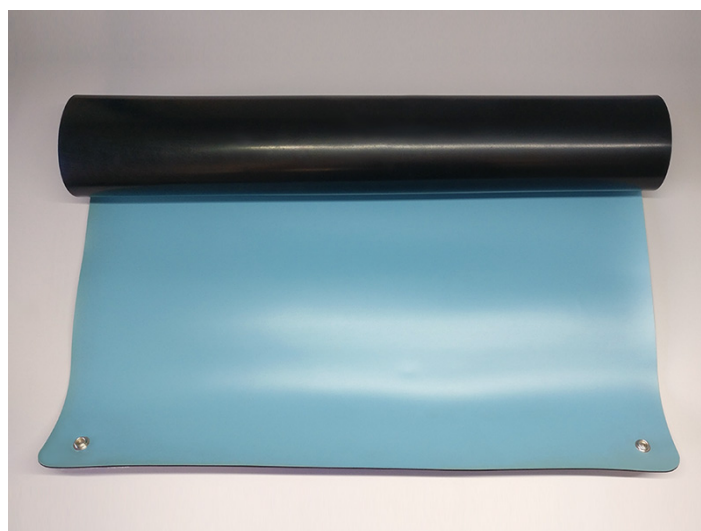

TAPPETINO ESD ANTISTATICO AZ/NE BORDI ARROTONDATI (60X120CM, 2 BOTTONI)

Cod. 640733S

TAPPETO ESD ANTISTATICO AZZURRO/NERO CON 2 BOTTONI

Tappetino antistatico ESD da banco doppio strato, colore Azzurro/Nero con **bordi arrotondati**. Completo di **2 bottoni di messa a terra** (Ø 10 mm, Maschio) posizionati ai vertici del lato corto. Quantità minime acquistabili: **16 pezzi e multipli**.

Caratteristiche

- Dimensioni: **120 x 60 cm** - Spessore: **2 mm**
- **ESD: Sì**
- Strato superiore: Statico dissipativo, **Azzurro** - Superficie: Liscia
- Strato inferiore: Conduttivo, Nero.

Guarda tutti i formati disponibili >> [Tappeti antistatici per postazione di lavoro](#)