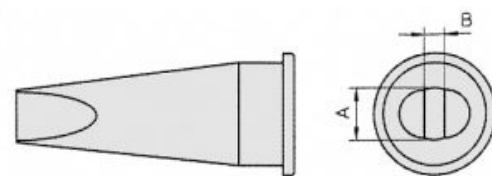

Punta saldante LHT-F

- Stilo saldante **WSP150**
- Supporto di sicurezza **KH27**
- Unità di controllo **PUD151**
- Punta saldante **LHT-F**
- Spugnetta per pulitura punta

ATTENZIONE: ARTICOLO IN ESAURIMENTO

FUORI PRODUZIONE: Offerta speciale valida salvo esaurimento scorte

Guarda tutti gli articoli disponibili >> [Stazioni saldanti Weller](#)