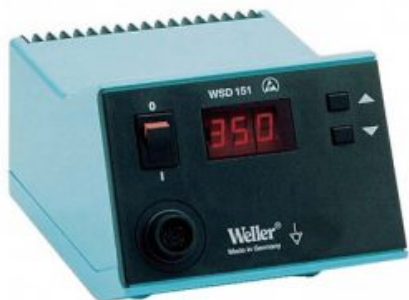

- Protezione ESD

Dotazione di serie

Unità di controllo PUD151