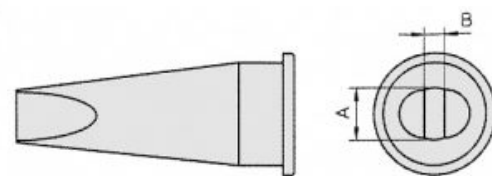

#### Dotazione di serie

Unità di controllo PUD151

Stilo saldante WSP150

Punta saldante LHT-F

- Stilo saldante **WSP150**
- Supporto di sicurezza **KH27**
- Unità di controllo **PUD151**
- Punta saldante **LHT-F**
- Spugnetta per pulitura punta