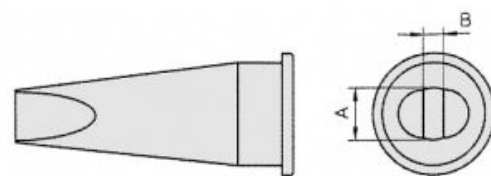

Punta saldante LHT-F

- Stilo saldante **WSP150**
- Supporto di sicurezza **KH27**
- Unità di controllo **PUD151**
- Punta saldante **LHT-F**
- Spugnetta per pulitura punte

ATTENZIONE: ARTICOLO IN ESAURIMENTO

FUORI PRODUZIONE: Offerta speciale valida salvo esaurimento scorte

Guarda tutti gli articoli disponibili >> [Stazioni saldanti Weller](#)