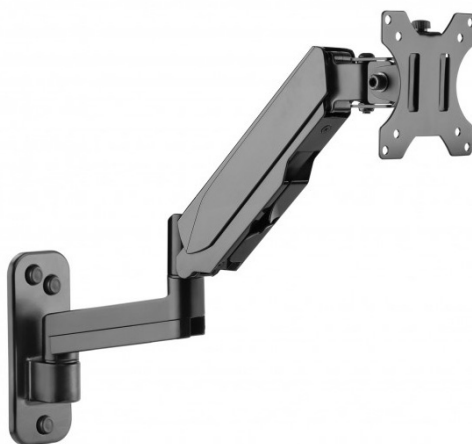

SUPPORTO A MURO PER TV MONITOR 17-32 POLLICI

Cod. ICA-LCD G112

SUPPORTO A MURO PORTA TV MONITOR 17-32"

ICA-LCD G112 **Supporto a muro per TV monitor LED/LCD da 17 a 32 pollici**, compatibile **anche con schermi curvi**. Regolazione del braccio morbida e precisa grazie alla **molla a gas** incorporata che controbilancia il peso del monitor. Installazione facilitata grazie alla piastra VESA rimovibile a sgancio rapido.

Caratteristiche

- **Dimensioni monitor: 17-32"**
- **Max. capacità di carico: 8kg**
- VESA supportati (mm): 75x75; 100x100
- Inclinazione verticale: +/- 35°
- Inclinazione orizzontale: +/- 90°
- Rotazione schermo: +/- 180°
- Rotazione piastra VESA: 360°
- Estensione completa del braccio: 420mm
- Distanza massima muro: 410mm
- Numero snodi: 3
- Compatibilità monitor curvi: Sì

- Colore: Nero
- Marchio: Techly

Inclusi nella fornitura

- ICA-LCD G112 Braccio portab TV monitor universale
- Materiale per installazione e manuale di istruzioni.

ATTENZIONE: ARTICOLO IN ESAURIMENTO
OFFERTA SPECIALE VALIDA SALVO ESAURIMENTO SCORTE