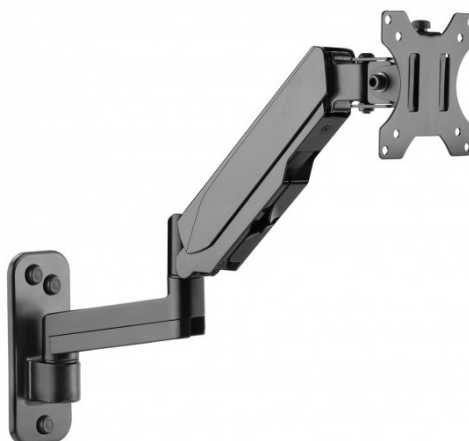

SUPPORTO A MURO PER TV MONITOR 17-32 POLLICI

Cod. ICA-LCD G112

SUPPORTO A MURO PORTA TV MONITOR 17-32"

ICA-LCD G112 **Supporto a muro per TV monitor LED/LCD da 17 a 32 pollici**, compatibile **anche con schermi curvi**. Regolazione del braccio morbida e precisa grazie alla **molla a gas** incorporata che controbilancia il peso del monitor. Installazione facilitata grazie alla piastra VESA rimovibile a sgancio rapido.

Caratteristiche

- **Dimensioni monitor: 17-32"**
- **Max. capacità di carico: 8kg**
- VESA supportati (mm): 75x75; 100x100
- Inclinazione verticale: +/- 35°
- Inclinazione orizzontale: +/- 90°
- Rotazione schermo: +/- 180°
- Rotazione piastra VESA: 360°
- Estensione completa del braccio: 420mm
- Distanza massima muro: 410mm
- Numero snodi: 3
- Compatibilità monitor curvi: Sì

- Colore: Nero
- Marchio: Techly

Inclusi nella fornitura

- ICA-LCD G112 Braccio portab TV monitor universale
- Materiale per installazione e manuale di istruzioni.

ATTENZIONE: ARTICOLO IN ESAURIMENTO
OFFERTA SPECIALE VALIDA SALVO ESAURIMENTO SCORTE