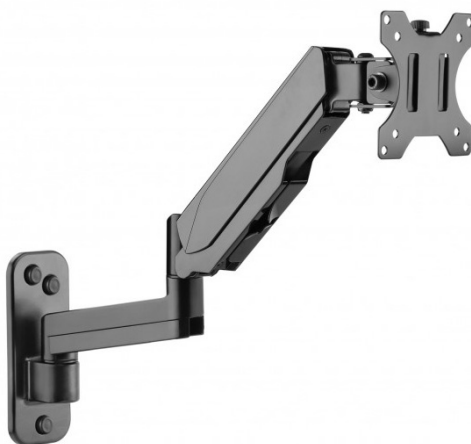

SUPPORTO A MURO PER TV MONITOR 17-32 POLLICI

Cod. ICA-LCD G112

SUPPORTO A MURO PORTA TV MONITOR 17-32"

ICA-LCD G112 **Supporto a muro per TV monitor LED/LCD da 17 a 32 pollici**, compatibile **anche con schermi curvi**. Regolazione del braccio morbida e precisa grazie alla **molla a gas** incorporata che controbilancia il peso del monitor. Installazione facilitata grazie alla piastra VESA rimovibile a sgancio rapido.

Caratteristiche

- **Dimensioni monitor: 17-32"**
- **Max. capacità di carico: 8kg**
- VESA supportati (mm): 75x75; 100x100
- Inclinazione verticale: +/- 35°
- Inclinazione orizzontale: +/- 90°
- Rotazione schermo: +/- 180°
- Rotazione piastra VESA: 360°
- Estensione completa del braccio: 420mm
- Distanza massima muro: 410mm
- Numero snodi: 3
- Compatibilità monitor curvi: Sì

- Colore: Nero
- Marchio: Techly

Inclusi nella fornitura

- ICA-LCD G112 Braccio portab TV monitor universale
- Materiale per installazione e manuale di istruzioni.

ATTENZIONE: ARTICOLO IN ESAURIMENTO
OFFERTA SPECIALE VALIDA SALVO ESAURIMENTO SCORTE