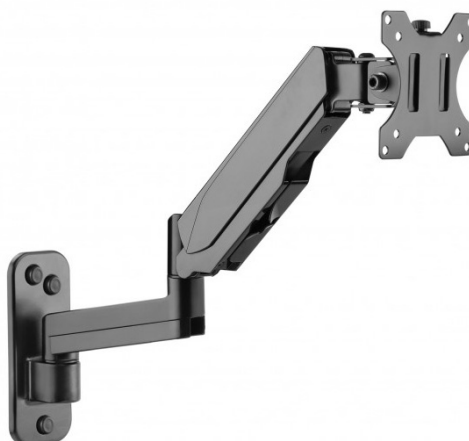

SUPPORTO A MURO PER TV MONITOR 17-32 POLLICI

Cod. ICA-LCD G112

SUPPORTO A MURO PORTA TV MONITOR 17-32"

ICA-LCD G112 **Supporto a muro per TV monitor LED/LCD da 17 a 32 pollici**, compatibile **anche con schermi curvi**. Regolazione del braccio morbida e precisa grazie alla **molla a gas** incorporata che controbilancia il peso del monitor. Installazione facilitata grazie alla piastra VESA rimovibile a sgancio rapido.

Caratteristiche

- **Dimensioni monitor: 17-32"**
- **Max. capacità di carico: 8kg**
- VESA supportati (mm): 75x75; 100x100
- Inclinazione verticale: +/- 35°
- Inclinazione orizzontale: +/- 90°
- Rotazione schermo: +/- 180°
- Rotazione piastra VESA: 360°
- Estensione completa del braccio: 420mm
- Distanza massima muro: 410mm
- Numero snodi: 3
- Compatibilità monitor curvi: Sì

- Colore: Nero
- Marchio: Techly

Inclusi nella fornitura

- ICA-LCD G112 Braccio portab TV monitor universale
- Materiale per installazione e manuale di istruzioni.

ATTENZIONE: ARTICOLO IN ESAURIMENTO

OFFERTA SPECIALE VALIDA SALVO ESAURIMENTO SCORTE