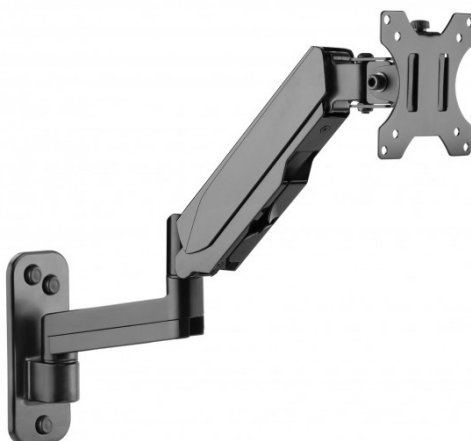

SUPPORTO A MURO PER TV MONITOR 17-32 POLLICI

Cod. ICA-LCD G112

SUPPORTO A MURO PORTA TV MONITOR 17-32"

ICA-LCD G112 **Supporto a muro per TV monitor LED/LCD da 17 a 32 pollici**, compatibile **anche con schermi curvi**. Regolazione del braccio morbida e precisa grazie alla **molla a gas** incorporata che controbilancia il peso del monitor. Installazione facilitata grazie alla piastra VESA rimovibile a sgancio rapido.

Caratteristiche

- **Dimensioni monitor: 17-32"**
- **Max. capacità di carico: 8kg**
- VESA supportati (mm): 75x75; 100x100
- Inclinazione verticale: +/- 35°
- Inclinazione orizzontale: +/- 90°
- Rotazione schermo: +/- 180°
- Rotazione piastra VESA: 360°
- Estensione completa del braccio: 420mm
- Distanza massima muro: 410mm
- Numero snodi: 3
- Compatibilità monitor curvi: Sì

- Colore: Nero
- Marchio: Techly

Inclusi nella fornitura

- ICA-LCD G112 Braccio portab TV monitor universale
- Materiale per installazione e manuale di istruzioni.

ATTENZIONE: ARTICOLO IN ESAURIMENTO
OFFERTA SPECIALE VALIDA SALVO ESAURIMENTO SCORTE