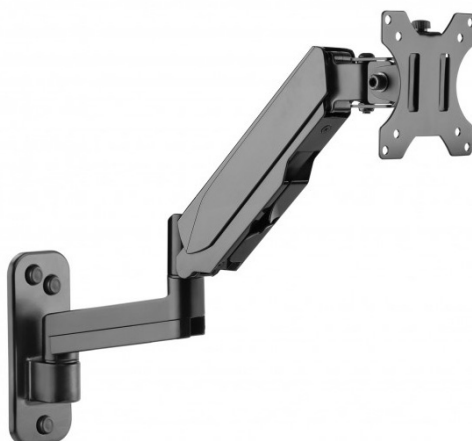

SUPPORTO A MURO PER TV MONITOR 17-32 POLLICI

Cod. ICA-LCD G112

SUPPORTO A MURO PORTA TV MONITOR 17-32"

ICA-LCD G112 **Supporto a muro per TV monitor LED/LCD da 17 a 32 pollici**, compatibile **anche con schermi curvi**. Regolazione del braccio morbida e precisa grazie alla **molla a gas** incorporata che controbilancia il peso del monitor. Installazione facilitata grazie alla piastra VESA rimovibile a sgancio rapido.

Caratteristiche

- **Dimensioni monitor: 17-32"**
- **Max. capacità di carico: 8kg**
- VESA supportati (mm): 75x75; 100x100
- Inclinazione verticale: +/- 35°
- Inclinazione orizzontale: +/- 90°
- Rotazione schermo: +/- 180°
- Rotazione piastra VESA: 360°
- Estensione completa del braccio: 420mm
- Distanza massima muro: 410mm
- Numero snodi: 3
- Compatibilità monitor curvi: Sì

- Colore: Nero
- Marchio: Techly

Inclusi nella fornitura

- ICA-LCD G112 Braccio portab TV monitor universale
- Materiale per installazione e manuale di istruzioni.

ATTENZIONE: ARTICOLO IN ESAURIMENTO
OFFERTA SPECIALE VALIDA SALVO ESAURIMENTO SCORTE