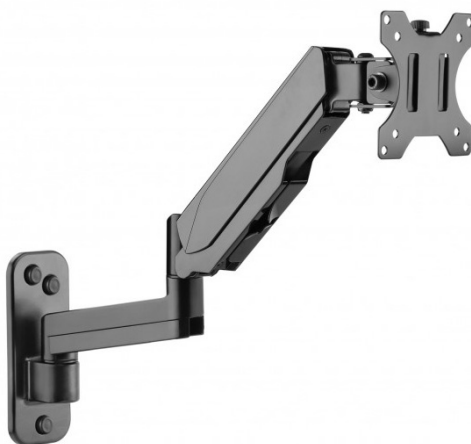

SUPPORTO A MURO PER TV MONITOR 17-32 POLLICI

Cod. ICA-LCD G112

SUPPORTO A MURO PORTA TV MONITOR 17-32"

ICA-LCD G112 **Supporto a muro per TV monitor LED/LCD da 17 a 32 pollici**, compatibile **anche con schermi curvi**. Regolazione del braccio morbida e precisa grazie alla **molla a gas** incorporata che controbilancia il peso del monitor. Installazione facilitata grazie alla piastra VESA rimovibile a sgancio rapido.

Caratteristiche

- **Dimensioni monitor: 17-32"**
- **Max. capacità di carico: 8kg**
- VESA supportati (mm): 75x75; 100x100
- Inclinazione verticale: +/- 35°
- Inclinazione orizzontale: +/- 90°
- Rotazione schermo: +/- 180°
- Rotazione piastra VESA: 360°
- Estensione completa del braccio: 420mm
- Distanza massima muro: 410mm
- Numero snodi: 3
- Compatibilità monitor curvi: Sì

- Colore: Nero
- Marchio: Techly

Inclusi nella fornitura

- ICA-LCD G112 Braccio portab TV monitor universale
- Materiale per installazione e manuale di istruzioni.

ATTENZIONE: ARTICOLO IN ESAURIMENTO

OFFERTA SPECIALE VALIDA SALVO ESAURIMENTO SCORTE