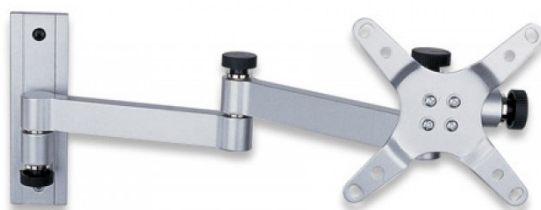

## SUPPORTO A MURO PER TV MONITOR LED/LCD 13-30"

Cod. ICA-LCD 104

### SUPPORTO A PARETE PORTA TV MONITOR DA 13-30 POLLICI

ICA-LCD 104 **SUPPORTO UNIVERSALE A MURO PER TV MONITOR LED/LCD DA 13 A 30 POLLICI CON STAFFA UNIVERSALE, PIASTRA INCLINABILE E 3 SNODI.**  
INSTALALZIONE FACILE E VELOCE, IDEALE PER LA CASA, L'UFFICIO E LE APPLICAZIONI COMMERCIALI.

#### Caratteristiche

- **DIMENSIONI SCHERMO: 13-30"**
- **MAX. CAPACITÀ DI CARICO: 15 KG**
- FORMATI VESA SUPPORTATI (MM): 75X75; 100X100
- BRACCIO A 3 SNODI CON MASSIMA ESTENSIONE DI 390MM
- INCLINAZIONE VERTICALE: +/-15°
- INCLINAZIONE ORIZZONTALE: 180°
- DISTANZA MINIMA DAL MURO: 8MM
- DISTANZA MASSIMA DAL MURO: 390MM
- DIMENSIONI: 116 X 152 X (81-390) MM
- COLORE: ARGENTO

#### La confezione include

- ICA-LCD 104 Supporto a muro per TV monitor LED/LCD
- Accessori di fissaggio (viti, tasselli, ecc.) e istruzioni per l'installazione