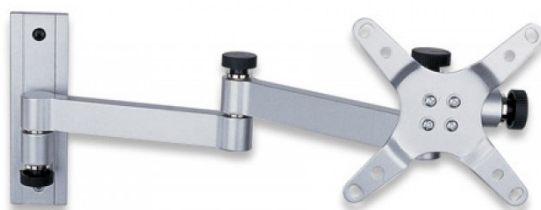

SUPPORTO A MURO PER TV MONITOR LED/LCD 13-30"

Cod. ICA-LCD 104

SUPPORTO A PARETE PORTA TV MONITOR DA 13-30 POLLICI

ICA-LCD 104 **SUPPORTO UNIVERSALE A MURO PER TV MONITOR LED/LCD DA 13 A 30 POLLICI CON STAFFA UNIVERSALE, PIASTRA INCLINABILE E 3 SNODI.**
INSTALALZIONE FACILE E VELOCE, IDEALE PER LA CASA, L'UFFICIO E LE APPLICAZIONI COMMERCIALI.

Caratteristiche

- **DIMENSIONI SCHERMO: 13-30"**
- **MAX. CAPACITÀ DI CARICO: 15 KG**
- FORMATI VESA SUPPORTATI (MM): 75X75; 100X100
- BRACCIO A 3 SNODI CON MASSIMA ESTENSIONE DI 390MM
- INCLINAZIONE VERTICALE: +/-15°
- INCLINAZIONE ORIZZONTALE: 180°
- DISTANZA MINIMA DAL MURO: 8MM
- DISTANZA MASSIMA DAL MURO: 390MM
- DIMENSIONI: 116 X 152 X (81-390) MM
- COLORE: ARGENTO

- MARCHIO: TECHLY

La confezione include

- ICA-LCD 104 Supporto a muro per TV monitor LED/LCD
- Accessori di fissaggio (viti, tasselli, ecc.) e istruzioni per l'installazione