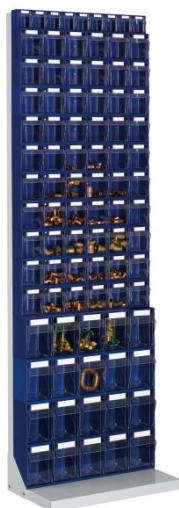

## STTE89 SCAFFALE PORTAMINUTERIE 89 CASSETTI (60X33 H190 CM)

Cod. STTE89

### STTE89 SCAFFALE CON 89 CASSETTI PORTAMINUTERIA

**Scaffale indipendente per minuterie STTE89 serie Stala Top**, completo di 89 cassetti ribaltabili trasparenti disposti su un unico lato.

Sullo scaffale di base in lamiera d'acciaio rivestito di colore grigio vengono montati i Set di cassetti.

#### Caratteristiche

- Misure esterne: **600x330x1900 mm**
- Cassetti porta minuterie Stala Set inclusi nella fornitura: 4 x STS5, 10 x STS6, 1 x STS9
- Colore: telaio Grigio (RAL 7035), cassetti Blu (RAL 5002)
- Materiale: telaio in lamiera d'acciaio, cassetti in polistirene
- Produttore: Scherer
- Articolo fornito non montato per convenienza di trasporto (la minuteria è fornita con il telaio di base)
- Allestimenti personalizzati disponibili su richiesta.