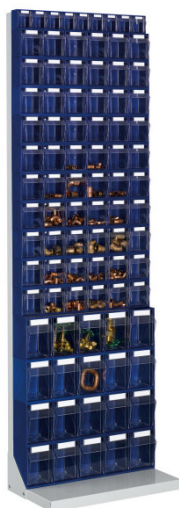

STTE89 SCAFFALE PORTAMINUTERIE 89 CASSETTI (60X33 H190 CM)

Cod. STTE89

STTE89 SCAFFALE CON 89 CASSETTI PORTAMINUTERIA

Scaffale indipendente per minuterie STTE89 serie Stala Top, completo di 89 cassetti ribaltabili trasparenti disposti su un unico lato.

Sullo scaffale di base in lamiera d'acciaio rivestito di colore grigio vengono montati i Set di cassetti.

Caratteristiche

- Misure esterne: **600x330x1900 mm**
- Cassetti porta minuterie Stala Set inclusi nella fornitura: 4 x STS5, 10 x STS6, 1 x STS9
- Colore: telaio Grigio (RAL 7035), cassetti Blu (RAL 5002)
- Materiale: telaio in lamiera d'acciaio, cassetti in polistirene
- Produttore: Scherer
- Articolo fornito non montato per convenienza di trasporto (la minuteria è fornita con il telaio di base)
- Allestimenti personalizzati disponibili su richiesta.