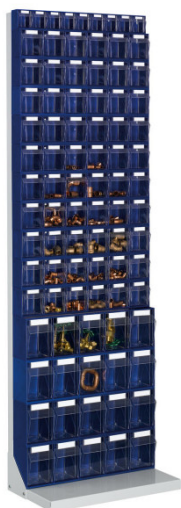

STTE89 SCAFFALE PORTAMINUTERIE 89 CASSETTI (60X33 H190 CM)

Cod. STTE89

STTE89 SCAFFALE CON 89 CASSETTI PORTAMINUTERIA

Scaffale indipendente per minuterie STTE89 serie Stala Top, completo di 89 cassette ribaltabili trasparenti disposti su un unico lato.

Sullo scaffale di base in lamiera d'acciaio rivestito di colore grigio vengono montati i Set di cassette.

Caratteristiche

- Misure esterne: **600x330x1900 mm**
- Cassette porta minuterie Stala Set inclusi nella fornitura: 4 x STS5, 10 x STS6, 1 x STS9
- Colore: telaio Grigio (RAL 7035), cassette Blu (RAL 5002)
- Materiale: telaio in lamiera d'acciaio, cassette in polistirene
- Produttore: Scherer
- Articolo fornito non montato per convenienza di trasporto (la minuteria è fornita con il telaio di base)
- Allestimenti personalizzati disponibili su richiesta.