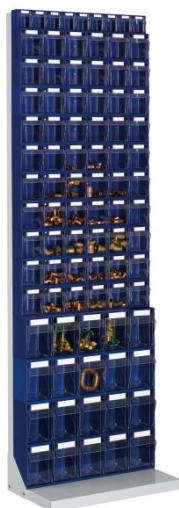

## STTE89 SCAFFALE PORTAMINUTERIE 89 CASSETTI (60X33 H190 CM)

Cod. STTE89

### STTE89 SCAFFALE CON 89 CASSETTI PORTAMINUTERIA

**Scaffale indipendente per minuterie STTE89 serie Stala Top**, completo di 89 cassette ribaltabili trasparenti disposti su un unico lato.

Sullo scaffale di base in lamiera d'acciaio rivestito di colore grigio vengono montati i Set di cassette.

#### Caratteristiche

- Misure esterne: **600x330x1900 mm**
- Cassette porta minuterie Stala Set inclusi nella fornitura: 4 x STS5, 10 x STS6, 1 x STS9
- Colore: telaio Grigio (RAL 7035), cassette Blu (RAL 5002)
- Materiale: telaio in lamiera d'acciaio, cassette in polistirene
- Produttore: Scherer
- Articolo fornito non montato per convenienza di trasporto (la minuteria è fornita con il telaio di base)
- Allestimenti personalizzati disponibili su richiesta.