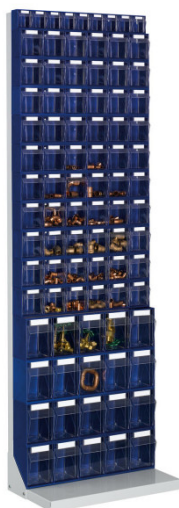

STTE89 SCAFFALE PORTAMINUTERIE 89 CASSETTI (60X33 H190 CM)

Cod. STTE89

STTE89 SCAFFALE CON 89 CASSETTI PORTAMINUTERIA

Scaffale indipendente per minuterie STTE89 serie Stala Top, completo di 89 cassette ribaltabili trasparenti disposti su un unico lato.

Sullo scaffale di base in lamiera d'acciaio rivestito di colore grigio vengono montati i Set di cassette.

Caratteristiche

- Misure esterne: **600x330x1900 mm**
- Cassette porta minuterie Stala Set inclusi nella fornitura: 4 x STS5, 10 x STS6, 1 x STS9
- Colore: telaio Grigio (RAL 7035), cassette Blu (RAL 5002)
- Materiale: telaio in lamiera d'acciaio, cassette in polistirene
- Produttore: Scherer
- Articolo fornito non montato per convenienza di trasporto (la minuteria è fornita con il telaio di base)
- Allestimenti personalizzati disponibili su richiesta.