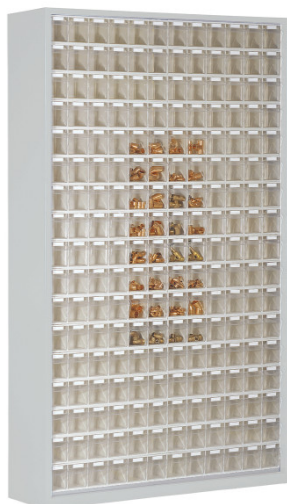

STP204 ARMADIO PORTAMINUTERIA 204 CASSETTI (127X25 H200 CM)

Cod. 590153B

STP204 ARMADIO PORTAMINUTERIE STALA PERFECT

Armadio portaminuteria STP204 serie Stala Perfect.

Alloggiamento in lamiera d'acciaio completo di **204 cassette ribaltabili trasparenti** serie Stala Set.

Caratteristiche

- Misure esterne: **1270x250x2000 mm**
- Cassette portaminuterie Stala Set inclusi nella fornitura: 34 x STS6
- Colore: telaio Grigio RAL 7035, cassette Bianco RAL 9002 (disponibile su richiesta telaio di colore Blu RAL 5002)
- Materiale: telaio in lamiera d'acciaio, cassette in polistirene
- Produttore: Scherer
- L'articolo viene fornito completamente montato
- Allestimenti personalizzati disponibili su richiesta.