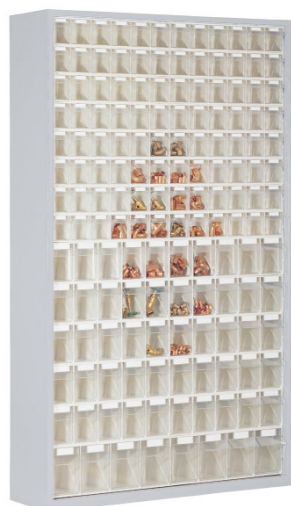

## STP154 ARMADIO PORTAMINUTERIA 154 CASSETTI (127X25 H200 CM)

Cod. 590153A

### STP154 ARMADIO PORTAMINUTERIE STALA PERFECT

**Armadio portaminuteria STP154 serie Stala Perfect.**

Alloggiamento in lamiera d'acciaio completo di **154 cassetti ribaltabili trasparenti** serie Stala Set.

#### Caratteristiche

- Misure esterne: **1270x250x2000 mm**
- Cassetti portaminuterie Stala Set inclusi nella fornitura: 16 x STS6, 10 x STS5, 2 x STS4
- Colore: telaio Grigio RAL 7035, cassetti Bianco RAL 9002 (disponibile su richiesta telaio di colore Blu RAL 5002)
- Materiale: telaio in lamiera d'acciaio, cassetti in polistirene
- Produttore: Scherer
- L'articolo viene fornito completamente montato
- Allestimenti personalizzati disponibili su richiesta.