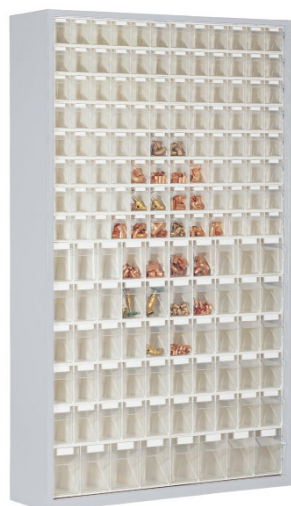

STP154 ARMADIO PORTAMINUTERIA 154 CASSETTI (127X25 H200 CM)

Cod. 590153A

STP154 ARMADIO PORTAMINUTERIE STALA PERFECT

Armadio portaminuteria STP154 serie Stala Perfect.

Alloggiamento in lamiera d'acciaio completo di **154 cassetti ribaltabili trasparenti** serie Stala Set.

Caratteristiche

- Misure esterne: **1270x250x2000 mm**
- Cassetti portaminuterie Stala Set inclusi nella fornitura: 16 x STS6, 10 x STS5, 2 x STS4
- Colore: telaio Grigio RAL 7035, cassetti Bianco RAL 9002 (disponibile su richiesta telaio di colore Blu RAL 5002)
- Materiale: telaio in lamiera d'acciaio, cassetti in polistirene
- Produttore: Scherer
- L'articolo viene fornito completamente montato
- Allestimenti personalizzati disponibili su richiesta.