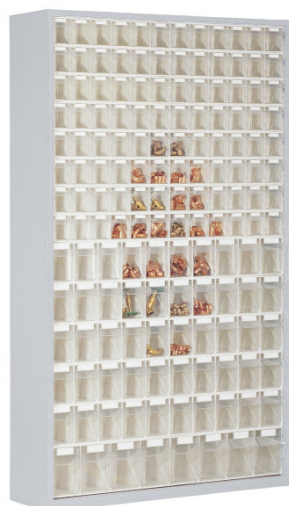

STP154 ARMADIO PORTAMINUTERIA 154 CASSETTI (127X25 H200 CM)

Cod. 590153A

STP154 ARMADIO PORTAMINUTERIE STALA PERFECT

Armadio portaminuteria STP154 serie Stala Perfect.

Alloggiamento in lamiera d'acciaio completo di **154 cassette ribaltabili trasparenti** serie Stala Set.

Caratteristiche

- Misure esterne: **1270x250x2000 mm**
- Cassette portaminuterie Stala Set inclusi nella fornitura: 16 x STS6, 10 x STS5, 2 x STS4
- Colore: telaio Grigio RAL 7035, cassette Bianco RAL 9002 (disponibile su richiesta telaio di colore Blu RAL 5002)
- Materiale: telaio in lamiera d'acciaio, cassette in polistirene
- Produttore: Scherer
- L'articolo viene fornito completamente montato
- Allestimenti personalizzati disponibili su richiesta.