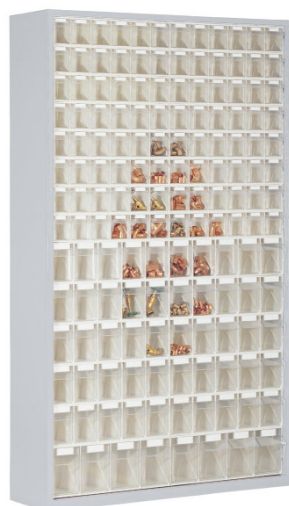

## STP154 ARMADIO PORTAMINUTERIA 154 CASSETTI (127X25 H200 CM)

Cod. 590153A

### STP154 ARMADIO PORTAMINUTERIE STALA PERFECT

**Armadio portaminuteria STP154 serie Stala Perfect.**

Alloggiamento in lamiera d'acciaio completo di **154 cassetti ribaltabili trasparenti** serie Stala Set.

#### Caratteristiche

- Misure esterne: **1270x250x2000 mm**
- Cassetti portaminuterie Stala Set inclusi nella fornitura: 16 x STS6, 10 x STS5, 2 x STS4
- Colore: telaio Grigio RAL 7035, cassetti Bianco RAL 9002 (disponibile su richiesta telaio di colore Blu RAL 5002)
- Materiale: telaio in lamiera d'acciaio, cassetti in polistirene
- Produttore: Scherer
- L'articolo viene fornito completamente montato
- Allestimenti personalizzati disponibili su richiesta.