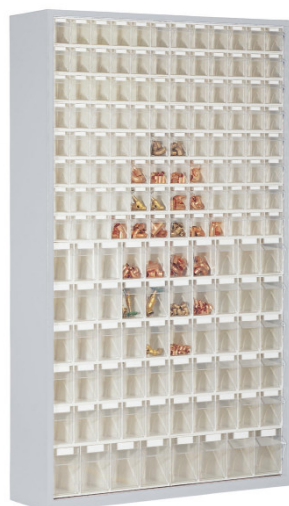

STP154 ARMADIO PORTAMINUTERIA 154 CASSETTI (127X25 H200 CM)

Cod. 590153A

STP154 ARMADIO PORTAMINUTERIE STALA PERFECT

Armadio portaminuteria STP154 serie Stala Perfect.

Alloggiamento in lamiera d'acciaio completo di **154 cassetti ribaltabili trasparenti** serie Stala Set.

Caratteristiche

- Misure esterne: **1270x250x2000 mm**
- Cassetti portaminuterie Stala Set inclusi nella fornitura: 16 x STS6, 10 x STS5, 2 x STS4
- Colore: telaio Grigio RAL 7035, cassetti Bianco RAL 9002 (disponibile su richiesta telaio di colore Blu RAL 5002)
- Materiale: telaio in lamiera d'acciaio, cassetti in polistirene
- Produttore: Scherer
- L'articolo viene fornito completamente montato
- Allestimenti personalizzati disponibili su richiesta.