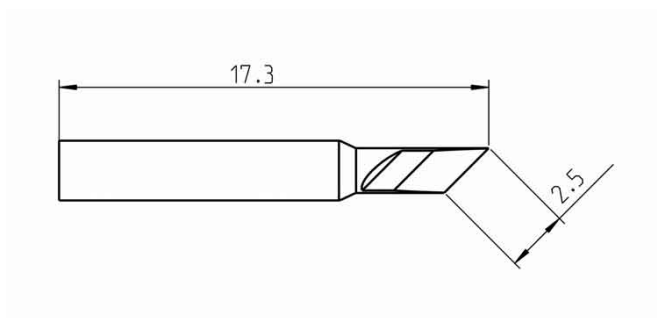

## RTP025KMS PUNTA SALDANTE WELLER A COLTELLO (Ø2.5MM) | T0050102999

Cod. T0050102999

### PUNTA ORIGINALE WELLER RTP 025 K MS

**RTP 025 K MS - Punta saldante a coltello Weller Ø 2.5 mm**, conforme MIL-SPEC.

Punta attiva ad alte prestazioni **RT PICO** per i componenti più piccoli, **da XS a S** (da 0402 a 01005).

Ridotta distanza tra punta e impugnatura per la massima precisione.

Codice prodotto Weller: **T0050102999**.

#### Caratteristiche

- Per saldatore WXPP MS
- Prestazioni: 40 W
- Tempo di riscaldamento (50-350°C): **3 sec.**
- Forma: Coltello
- Diametro in punta: Ø 2.5 mm
- Diametro corpo: 2.4 mm
- Lunghezza: **17.3 mm**
- Conforme IPC, **MIL-SPEC** (versione MIL)