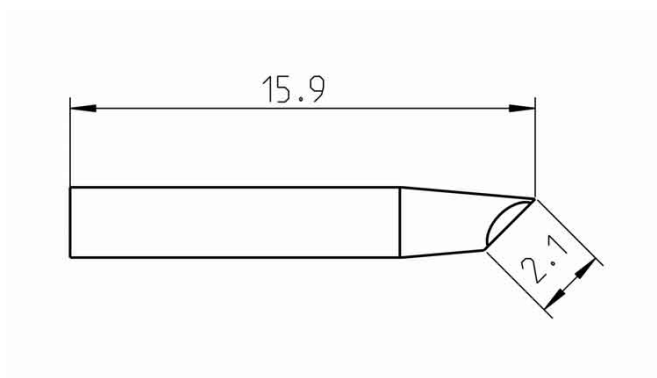

## RTP020GMS PUNTA SALDANTE WELLER GULLWINGS (Ø2.0MM) | T0050103099

Cod. T0050103099

### PUNTA ORIGINALE WELLER RTP 020 G MS

**RTP 020 G MS - Punta saldante a cucchiaio Weller Ø 2.0 mm**, conforme MIL-SPEC.

Punta attiva ad alte prestazioni **RT PICO** per i componenti più piccoli, **da XS a S** (da 0402 a 01005).

Ridotta distanza tra punta e impugnatura per la massima precisione.

Codice prodotto Weller: **T0050103099**.

### Caratteristiche

- Per saldatore WXPP MS
- Prestazioni: 40 W
- Tempo di riscaldamento (50-350°C): **3 sec.**
- Forma: Gull Wings
- Diametro in punta: Ø 2.0 mm
- Diametro corpo: 2.4 mm
- Lunghezza: **15.9 mm**
- Conforme **IPC, MIL-SPEC** (versione MIL)