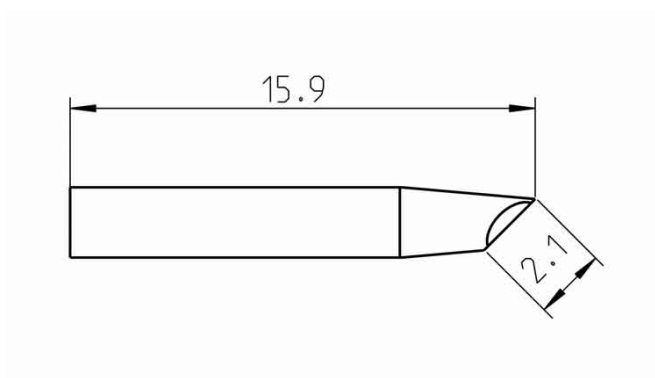

## RTP020GMS PUNTA SALDANTE WELLER GULLWINGS (Ø2.0MM) | T0050103099

Cod. T0050103099

### PUNTA ORIGINALE WELLER RTP 020 G MS

**RTP 020 G MS - Punta saldante a cucchiaio Weller Ø 2.0 mm**, conforme MIL-SPEC.

Punta attiva ad alte prestazioni **RT PICO** per i componenti più piccoli, **da XS a S** (da 0402 a 01005).

Ridotta distanza tra punta e impugnatura per la massima precisione.

Codice prodotto Weller: **T0050103099**.

### Caratteristiche

- Per saldatore WXPP MS
- Prestazioni: 40 W
- Tempo di riscaldamento (50-350°C): **3 sec.**
- Forma: Gull Wings
- Diametro in punta: Ø 2.0 mm
- Diametro corpo: 2.4 mm
- Lunghezza: **15.9 mm**
- Conforme **IPC, MIL-SPEC** (versione MIL)