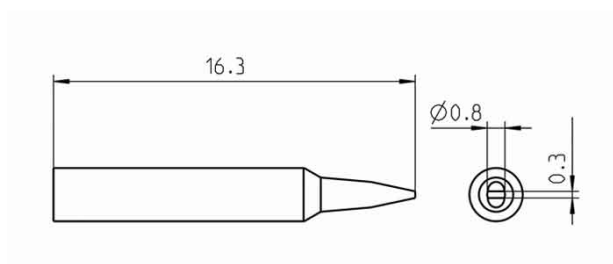

RTP008SMS PUNTA SALDANTE WELLER A CACCIAVITE (Ø0.8X0.3MM) | T0050102499

Cod. T0050102499

PUNTA ORIGINALE WELLER RTP 008 S MS

RTP 008 S MS - Punta saldante a cacciavite Weller Ø 0.8 x 0.3 mm, conforme MIL-SPEC.
Punta attiva ad alte prestazioni **RT PICO** per i componenti più piccoli, **da XS a S** (da 0402 a 01005).
Ridotta distanza tra punta e impugnatura per la massima precisione.
Codice prodotto Weller: **T0050102499**.

Caratteristiche

- Per saldatore WXPP MS
- Prestazioni: 40 W
- Tempo di riscaldamento (50-350°C): **3 sec.**
- Forma: Cacciavite / Scalpello
- Dimensioni in punta (Larghezza x Spessore): Ø 0.8 x 0.3 mm
- Diametro corpo: 2.4 mm
- Lunghezza: **16.3 mm**
- Conforme **IPC, MIL-SPEC** (MIL version)

- Tecnologia del radiatore: Active Tip
- UPC: 037103331564.

Esplora la categoria > **Punte per saldatura Weller**