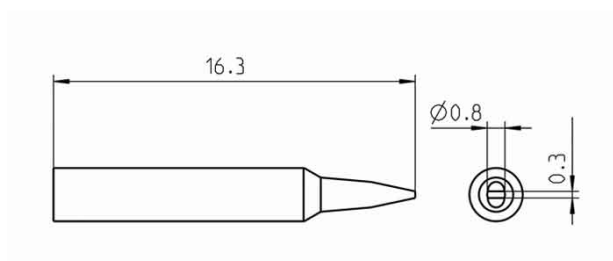

RTP008SMS PUNTA SALDANTE WELLER A CACCIAVITE (Ø0.8X0.3MM) | T0050102499

Cod. T0050102499

PUNTA ORIGINALE WELLER RTP 008 S MS

RTP 008 S MS - Punta saldante a cacciavite Weller Ø 0.8 x 0.3 mm, conforme MIL-SPEC.
Punta attiva ad alte prestazioni **RT PICO** per i componenti più piccoli, **da XS a S** (da 0402 a 01005).
Ridotta distanza tra punta e impugnatura per la massima precisione.
Codice prodotto Weller: **T0050102499**.

Caratteristiche

- Per saldatore WXPP MS
- Prestazioni: 40 W
- Tempo di riscaldamento (50-350°C): **3 sec.**
- Forma: Cacciavite / Scalpello
- Dimensioni in punta (Larghezza x Spessore): Ø 0.8 x 0.3 mm
- Diametro corpo: 2.4 mm
- Lunghezza: **16.3 mm**
- Conforme **IPC, MIL-SPEC** (MIL version)

- Tecnologia del radiatore: Active Tip
- UPC: 037103331564.

Esplora la categoria > **Punte per saldatura Weller**