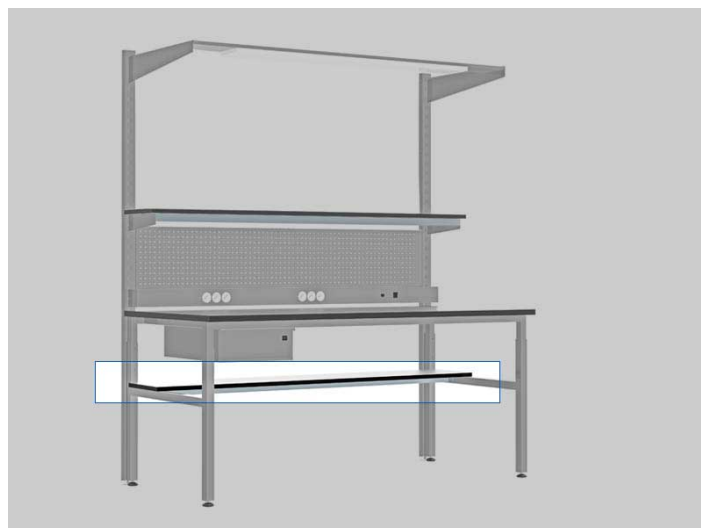

## RIPIANO INFERIORE PER BANCO SMART (180X30CM)

Cod. 583018STD

**Ripiano inferiore standard** (NON ESD) per tavoli da lavoro El.Mi Smart.

### Caratteristiche

- Dimensioni: **180 x 30 cm** - Spessore: 25 mm
- Materiale mensola: Truciolato laminato
- Colore: **Grigio chiaro** (RAL 7035).

**Varianti:** Versione antistatica ESD (codice 583018ESD).