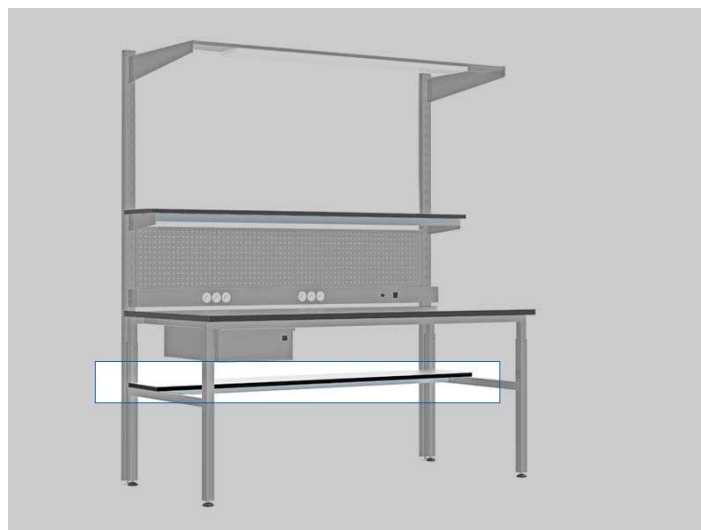

## RIPIANO INFERIORE PER BANCO SMART (180X30CM)

Cod. 583018STD

**Ripiano inferiore standard** (NON ESD) per tavoli da lavoro El.Mi Smart.

### Caratteristiche

- Dimensioni: **180 x 30 cm** - Spessore: 25 mm
- Materiale mensola: Truciolato laminato
- Colore: **Grigio chiaro** (RAL 7035).

**Varianti:** Versione antistatica ESD (codice 583018ESD).