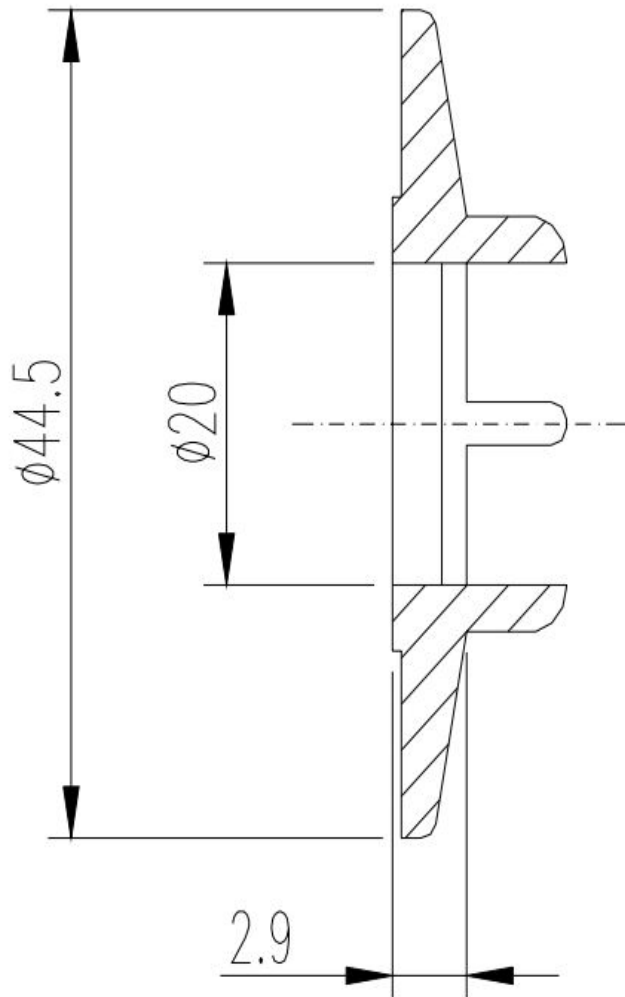

QUADRANTE TRASPARENTE 1-12 PER MANOPOLE Ø29MM

Cod. 080432A

QUADRANTE Ø29MM CON NUMERAZIONE 1-12

Quadrante trasparente con numerazione 1-12, divisione 30°, per manopola El.Mi con diametro Ø 29 mm.

Quantità minime ordinabili: **10 pezzi e multipli**.

Caratteristiche

- Materiale: Policarbonato trasparente
- Stampa: numerazione da 1 a 12 con inchiostro nero
- Rohs: Sì.

Disegno tecnico:

ATTENZIONE! OFFERTA SPECIALE VALIDA SALVO ESAURIMENTO SCORTE