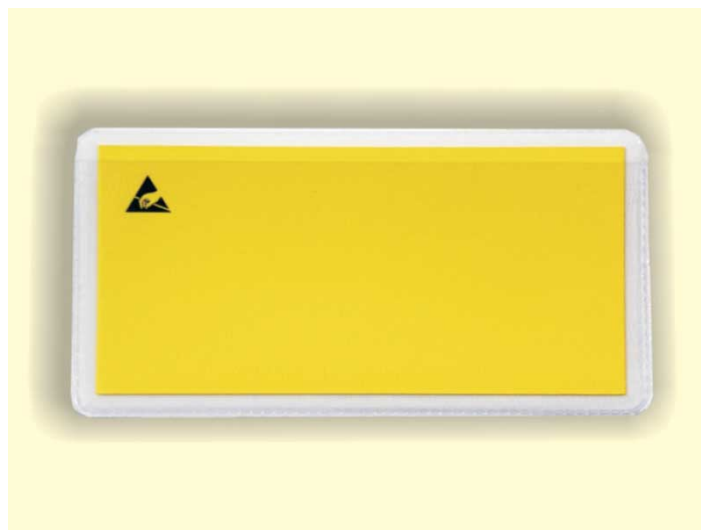

## PORTAETICHETTE ADESIVO CON SIMBOLO ESD (5 FORMATI)

Cod. 131615

**Portaetichette adesivo** trasparente completo di **targhetta interna gialla con simbolo ESD**.

**Formati disponibili:** 15x55mm, 15x94mm, 31x94mm, 47x100mm, 60x140mm.

### VARIABILI DI PRODOTTO

| Cod.    | Descr.  | Dimensioni |
|---------|---|------------|
| 131615C | <b>Portaetichette adesivo</b> trasparente con targhetta interna gialla completa di <b>simbolo ESD</b> .<br>Dimensioni: <b>15 x 55 mm</b> .<br>Prezzo IVA inclusa: | 15 x 55 mm |