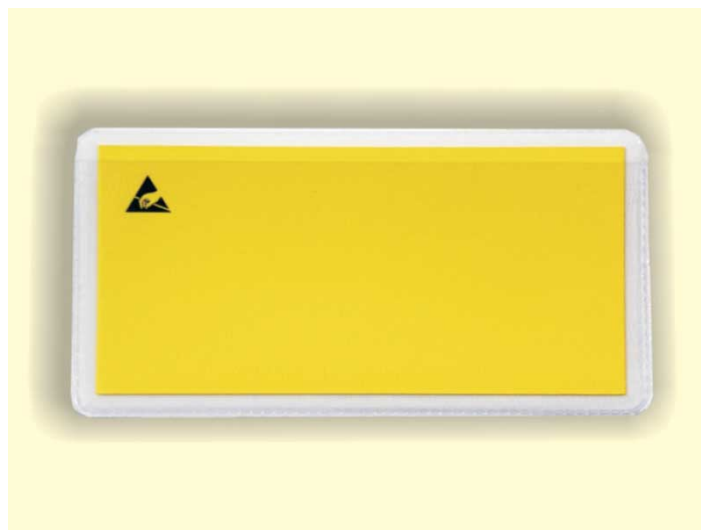

PORTAETICHETTE ADESIVO CON SIMBOLO ESD (5 FORMATI)

Cod. 131615

Portaetichette adesivo trasparente completo di **targhetta interna gialla con simbolo ESD**.

Formati disponibili: 15x55mm, 15x94mm, 31x94mm, 47x100mm, 60x140mm.

ATTENZIONE: Prodotto NON ESD

VARIABILI DI PRODOTTO

Cod.	Descr.	Dimensioni
131615C	Portaetichette adesivo trasparente con targhetta interna gialla completa di simbolo ESD . Dimensioni: 15 x 55 mm . Prezzo IVA inclusa:	15 x 55 mm

Cod.	Descr.	Dimensioni
131615D	Portaetichette adesivo trasparente con targhetta interna gialla completa di simbolo ESD . Dimensioni: 15 x 94 mm . Prezzo IVA inclusa:	15 x 94 mm
131615E	Portaetichette adesivo trasparente con targhetta interna gialla completa di simbolo ESD . Dimensioni: 31 x 94 mm . Prezzo IVA inclusa:	31 x 94 mm
131615A	Portaetichette adesivo trasparente con targhetta interna gialla completa di simbolo ESD . Dimensioni: 47 x 100 mm . Prezzo IVA inclusa:	47 x 100 mm
131615B	Portaetichette adesivo trasparente con targhetta interna gialla completa di simbolo ESD . Dimensioni: 60 x 140 mm . Prezzo IVA inclusa:	60 x 140 mm