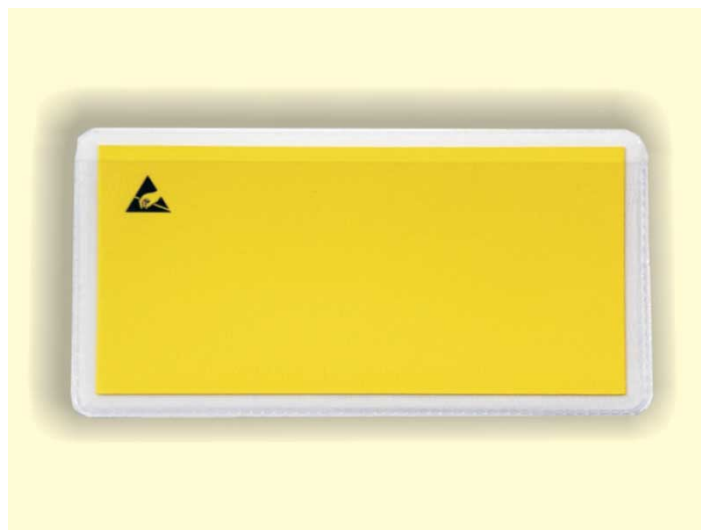

## PORTAETICHETTE ADESIVO CON SIMBOLO ESD (5 FORMATI)

Cod. 131615

**Portaetichette adesivo** trasparente completo di **targhetta interna gialla con simbolo ESD**.

**Formati disponibili:** 15x55mm, 15x94mm, 31x94mm, 47x100mm, 60x140mm.

### VARIABILI DI PRODOTTO

Cod.	Descr.	Dimensioni
131615C	<b>Portaetichette adesivo</b> trasparente con targhetta interna gialla completa di <b>simbolo ESD</b> . Dimensioni: <b>15 x 55 mm</b> . Prezzo IVA inclusa:	15 x 55 mm