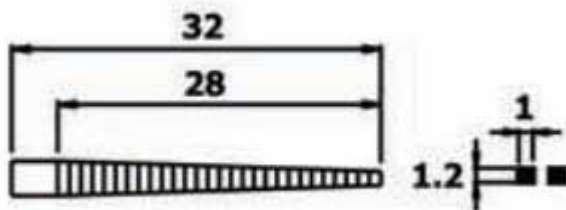

## PN2006 - PINZA PIERGIACOMI (BECCHI LUNGI A PUNTA, LISCI) (5PZ)

Cod. 141975A

### PN 2006 PIERGIACOMI - PINZA BECCHI LUNGI APPUNTITI

**Pinza con becchi lunghi a punta lisci** in confezione da **5 pezzi**.

Ideale per la presa di componenti in punti poco accessibili e per lavori delicati in elettronica.

#### Caratteristiche

- Spessore acciaio: 3 mm

- Lunghezza utensile: 160 mm
- HRC: 48-50
- Peso: 78 g
- Disponibile su richiesta anche in versione ESD dissipativa (PN 2006 D).