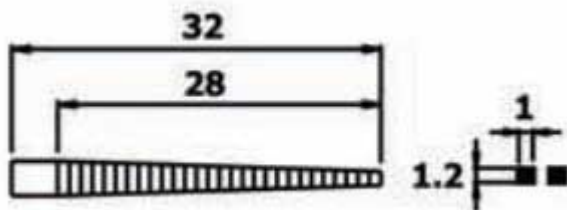

PN2006 - PINZA PIERGIACOMI (BECCHI LUNGI A PUNTA, LISCI) (5PZ)

Cod. 141975A

PN 2006 PIERGIACOMI - PINZA BECCHI LUNGI APPUNTITI

Pinza con becchi lunghi a punta lisci in confezione da **5 pezzi**.

Ideale per la presa di componenti in punti poco accessibili e per lavori delicati in elettronica.

Codice Piergiacomì: **PN 2006**.

Caratteristiche

- Spessore acciaio: 3 mm

- Lunghezza utensile: 160 mm
- HRC: 48-50
- Peso: 78 g
- Disponibile su richiesta anche in versione ESD dissipativa (PN 2006 D).