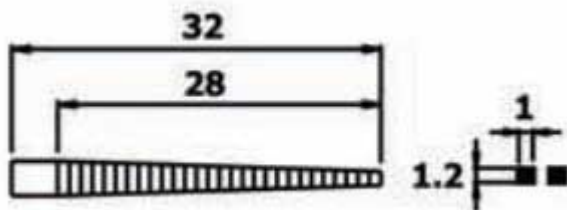

## PN2006 - PINZA PIERGIACOMI (BECCHI LUNGHİ A PUNTA, LISCI) (5PZ)

Cod. 141975A

### PN 2006 PIERGIACOMI - PINZA BECCHI LUNGHİ APPUNTITI

**Pinza con becchi lunghi a punta lisci** in confezione da **5 pezzi**.

Ideale per la presa di componenti in punti poco accessibili e per lavori delicati in elettronica.

#### Caratteristiche

- Spessore acciaio: 3 mm

- Lunghezza utensile: 160 mm
- HRC: 48-50
- Peso: 78 g
- Disponibile su richiesta anche in versione ESD dissipativa (PN 2006 D).