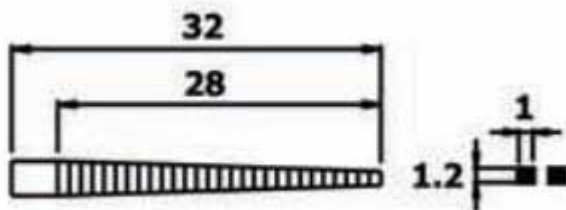

PN2006 - PINZA PIERGIACOMI (BECCHI LUNGHİ A PUNTA, LISCI) (5PZ)

Cod. 141975A

PN 2006 PIERGIACOMI - PINZA BECCHI LUNGHİ APPUNTITI

Pinza con becchi lunghi a punta lisci in confezione da **5 pezzi**.

Ideale per la presa di componenti in punti poco accessibili e per lavori delicati in elettronica.

Codice Piergiacomì: **PN 2006**.

Caratteristiche

- Spessore acciaio: 3 mm

- Lunghezza utensile: 160 mm
- HRC: 48-50
- Peso: 78 g
- Disponibile su richiesta anche in versione ESD dissipativa (PN 2006 D).