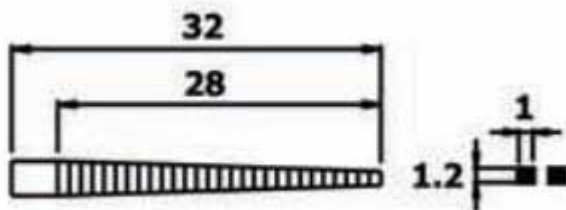

PN2006 - PINZA PIERGIACOMI (BECCHI LUNGI A PUNTA, LISCI) (5PZ)

Cod. 141975A

PN 2006 PIERGIACOMI - PINZA BECCHI LUNGI APPUNTITI

Pinza con becchi lunghi a punta lisci in confezione da **5 pezzi**.

Ideale per la presa di componenti in punti poco accessibili e per lavori delicati in elettronica.

Codice Piergiacomì: **PN 2006**.

Caratteristiche

- Spessore acciaio: 3 mm

- Lunghezza utensile: 160 mm
- HRC: 48-50
- Peso: 78 g
- Disponibile su richiesta anche in versione ESD dissipativa (PN 2006 D).