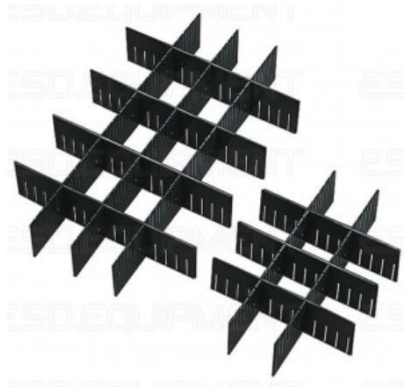

PARTIZIONE INTERNA ESD 5CM PER CSC 03-15 - LATO LUNGO (L 360MM)

Cod. 360CSC6

DIVISORI ANTISTATICI 360MM PER CSC 03-15

360-CSC-6 - Partizioni interne in cartone ESD CORSTAT™ per scatole Hans Kolb modello 03-CSC, 05-CSC, 10-CSC e 15-CSC (lato lungo).

Lunghezza divisorio: **360 mm**.

Numero di scanalature: 6.

Larghezza slot: 2 mm - Distanza tra una scanalatura e l'altra: **50 mm**.

Formati disponibili (Altezza): 60, 100, 139, 220 mm.