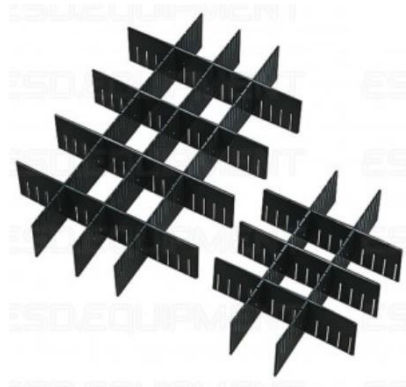

PARTIZIONE INTERNA ESD 5CM PER CSC 03-15 - LATO LUNGO (L 360MM)

Cod. 360CSC6

DIVISORI ANTISTATICI 360MM PER CSC 03-15

360-CSC-6 - Partizioni interne in cartone ESD CORSTAT™ per scatole Hans Kolb modello 03-CSC, 05-CSC, 10-CSC e 15-CSC (lato lungo).

Lunghezza divisorio: **360 mm**.

Numero di scanalature: 6.

Larghezza slot: 2 mm - Distanza tra una scanalatura e l'altra: **50 mm**.

Formati disponibili (Altezza): 60, 100, 139, 220 mm.