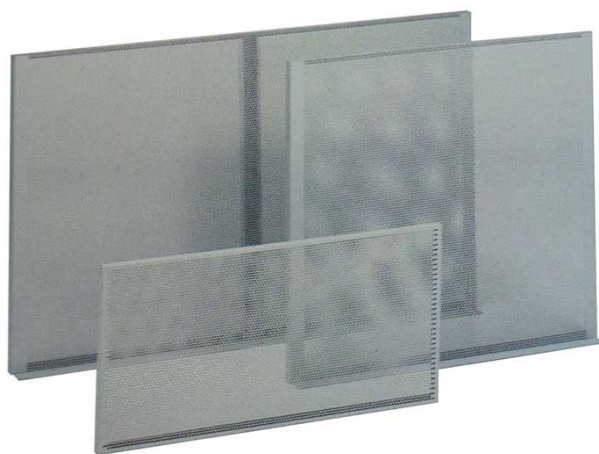

## PANNELLO PORTATTREZZI DA PARETE (LARGHEZZA 100/250CM)

Cod. 590043

### PANNELLO PORTAUTENSILI DA PARETE

**Pannello forato porta-attrezzi da officina in lamiera forata, disponibile in 5 formati.**

Tipologia pannello: **da parete** - Diametro fori: **5 mm**.

Verniciato in colore **Grigio medio** (RAL 7036).

**Formati disponibili (Larghezza x Altezza):** 100 x 50h cm, 100 x 96h cm, 150 x 96h cm, 200 x 96h cm, 250 x 96h cm.