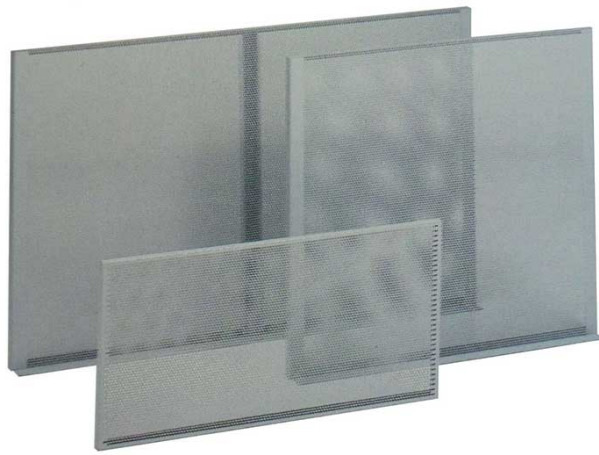

## PANNELLO PORTATTREZZI DA PARETE (LARGHEZZA 100/250CM)

Cod. 590043

### PANNELLO PORTAUTENSILI DA PARETE

**Pannello forato porta-attrezzi da officina in lamiera forata, disponibile in 5 formati.**

Tipologia pannello: **da parete** - Diametro fori: **5 mm**.

Verniciato in colore **Grigio medio** (RAL 7036).

**Formati disponibili (Larghezza x Altezza):** 100 x 50h cm, 100 x 96h cm, 150 x 96h cm, 200 x 96h cm, 250 x 96h cm.